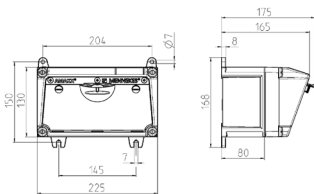

AMAXX® Steckdosenkombination

Bestellnr. 910032

- anschlussfertig verdrahtet
- Gehäuse und Doseneinsatz aus [AMAPLAST®](#)

Technische Daten

CEE 16 A, 5 p, 400 V	1
SCHUKO®	2
Anschluss/Zuleitung	• 1,5 m H07RN-F5G2,5 mit CEE-Stecker 16 A, 5 p, 400 V
Schutzart	IP 44
Gehäusematerial	Kunststoff
Gewicht	2300 g
Höhe	130 mm
Breite	225 mm

Abmessungen

Zeichnung 1 MB 531

Tiefen-Abmessungen bei unterschiedlicher Bestückung.

Steckdosen	Schutzart	Tiefe
SCHUKO® 16A, 230 V	IP 44	175 mm
	IP 67	194 mm
CEE 16A, 3p, 230V	IP 44	204 mm
	IP 67	205 mm
CEE 16A, 5p, 400V	IP 44	209 mm
	IP 67	213 mm
CEE 32A, 5p, 400V	IP 44	221 mm
	IP 67	227 mm
CEE 63A, 5p, 400V	IP 44	248 mm
	IP 67	248 mm

Leitungseinführungen: geschlossen, zum Ausschneiden. Je 2 x M 25 oben und unten, je 2 x M 20 oben und unten zum Ausschneiden.