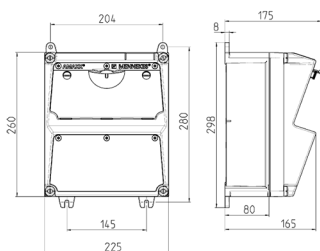

AMAXX® Steckdosenkombination

Bestellnr. 920002

- anschlussfertig verdrahtet
- seitlich anscharniert
- Gehäuse und Doseneinsatz aus **AMAPLAST®**
- Absicherung unter transparenter Betätigungsclappe

Technische Daten

SCHUKO®	3
Absicherung	• 3 LS 16 A, 1 p, C
Vorsicherung max.	63 A
InA	16 A
RDF	1
Anschluss/Zuleitung	• für 1 Leitung bis 5 x 10 mm ²
Schutzart	IP 44
Gehäusematerial	Kunststoff
Gewicht	2460 g
Höhe	260 mm
Breite	225 mm
Prüfzeichen	EAC

Abmessungen

Zeichnung 1 MB 521

Tiefen-Abmessungen bei unterschiedlicher Bestückung.

Steckdosen	Schutzart	Tiefe
SCHUKO® 16A, 230 V	IP 44	175 mm
	IP 67	194 mm
CEE 16A, 3p, 230V	IP 44	204 mm
	IP 67	205 mm
CEE 16A, 5p, 400V	IP 44	209 mm
	IP 67	213 mm
CEE 32A, 5p, 400V	IP 44	221 mm
	IP 67	227 mm
CEE 63A, 5p, 400V	IP 44	248 mm
	IP 67	248 mm

Leitungseinführungen: geschlossen, zum Ausschneiden. Je 2 x M 32 oben und unten, je 2 x M 20 oben und unten zum Ausschneiden.