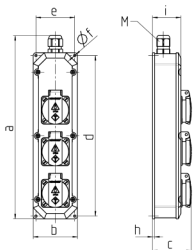

Steckdosenleiste

Bestellnr. 9200048

- anschlussfertig verdrahtet
- mit Aufhängebügel
- mit Zugentlastung
- Leitungseinführung: 1 x M 20 oben verschlossen, 1 x M 20 unten mit Verschraubung, mit 1 m Zuleitung H07RN-F3G1.5
- mit Stecker SCHUKO®

Technische Daten

SCHUKO®	3
Vorsicherung max.	16 A
InA	16 A
RDF	1
Anschluss/Zuleitung	• 1 m H07RN-F3G1,5 mit Stecker SCHUKO® 16 A, 230 V
Schutzart	IP 44
Gehäusematerial	Kunststoff
Gewicht	688 g
Höhe	330 mm
Breite	80 mm

Abmessungen

Zeichnung		
1 MB 284		
Maße in mm	a	330
	b	80
	c	68
	d	290
	e	70
	f	4,3
	h	3,8
	i	51
	M	20