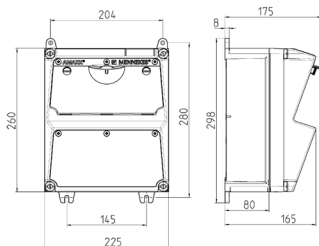

## AMAXX® Steckdosenkombination

Bestellnr. 920024

- anschlussfertig verdrahtet
- seitlich anscharniert
- Gehäuse und Doseneinsatz aus **AMAPLAST®**

### Technische Daten

CEE 16 A, 5 p, 400 V	2
SCHUKO®	2
Anschluss/Zuleitung	• für 1 Leitung bis 5 x 10 mm <sup>2</sup> und 1 Leitung bis 3 x 10 mm <sup>2</sup>
Schutzart	IP 44
Gehäusematerial	Kunststoff
Gewicht	2680 g
Höhe	260 mm
Breite	225 mm
Prüfzeichen	EAC

### Abmessungen

Zeichnung 1 MB 521

Tiefen-Abmessungen bei unterschiedlicher Bestückung.

Steckdosen	Schutzart	Tiefe
SCHUKO® 16A, 230 V	IP 44	175 mm
	IP 67	194 mm
CEE 16A, 3p, 230V	IP 44	204 mm
	IP 67	205 mm
CEE 16A, 5p, 400V	IP 44	209 mm
	IP 67	213 mm
CEE 32A, 5p, 400V	IP 44	221 mm
	IP 67	227 mm
CEE 63A, 5p, 400V	IP 44	248 mm
	IP 67	248 mm

Leitungseinführungen: geschlossen, zum Ausschneiden. Je 2 x M 32 oben und unten, je 2 x M 20 oben und unten zum Ausschneiden.