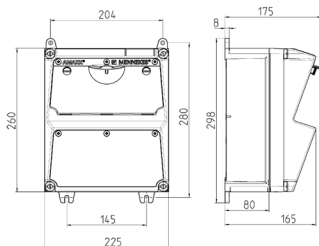

## AMAXX® Steckdosenkombination

Bestellnr. 920034

- anschlussfertig verdrahtet
- seitlich anscharniert
- Gehäuse und Doseneinsatz aus [AMAPLAST®](#)

### Technische Daten

CEE 16 A, 5 p, 400 V	2
SCHUKO®	3
Anschluss/Zuleitung	• 2 m H07RN-F5G2,5 mit CEE-Stecker 16 A, 5 p, 400 V
Schutzart	IP 44
Gehäusematerial	Kunststoff
Gewicht	3560 g
Höhe	260 mm
Breite	225 mm
Prüfzeichen	EAC

### Abmessungen

Zeichnung 1 MB 521

Tiefen-Abmessungen bei unterschiedlicher Bestückung.

Steckdosen	Schutzart	Tiefe
SCHUKO® 16A, 230 V	IP 44	175 mm
	IP 67	194 mm
CEE 16A, 3p, 230V	IP 44	204 mm
	IP 67	205 mm
CEE 16A, 5p, 400V	IP 44	209 mm
	IP 67	213 mm
CEE 32A, 5p, 400V	IP 44	221 mm
	IP 67	227 mm
CEE 63A, 5p, 400V	IP 44	248 mm
	IP 67	248 mm

Leitungseinführungen: geschlossen, zum Ausschneiden. Je 2 x M 32 oben und unten, je 2 x M 20 oben und unten zum Ausschneiden.