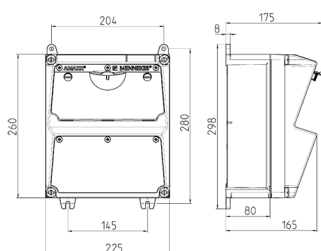

AMAXX® Steckdosenkombination

Bestellnr. 921312

- anschlussfertig verdrahtet
- seitlich anscharniert
- Gehäuse und Doseneinsatz aus **AMAPLAST®**
- Absicherung unter transparenter Betätigungsclappe

Technische Daten

SCHUKO®	2
Datensteckdosen	1 Cepex-Datendose RJ45, 2-fach Cat.6
Absicherung	<ul style="list-style-type: none"> • 1 FI 25 A, 2 p, 0,03 A • 2 LS 16 A, 1 p, C
Vorsicherung max.	25 A
InA	25 A
RDF	1
Anschluss/Zuleitung	<ul style="list-style-type: none"> • für 1 Leitung bis 3 x 10 mm²
Schutzart	IP 44
Gehäusematerial	Kunststoff
Gewicht	2815 g
Höhe	260 mm
Breite	225 mm

Abmessungen

Zeichnung 1 MB 521

Tiefen-Abmessungen bei unterschiedlicher Bestückung.

Steckdosen	Schutzart	Tiefe
SCHUKO® 16A, 230 V	IP 44	175 mm
	IP 67	194 mm
CEE 16A, 3p, 230V	IP 44	204 mm
	IP 67	205 mm
CEE 16A, 5p, 400V	IP 44	209 mm
	IP 67	213 mm
CEE 32A, 5p, 400V	IP 44	221 mm
	IP 67	227 mm
CEE 63A, 5p, 400V	IP 44	248 mm
	IP 67	248 mm

Leitungseinführungen: geschlossen, zum Ausschneiden. Je 2 x M 32 oben und unten, je 2 x M 20 oben und unten zum Ausschneiden.