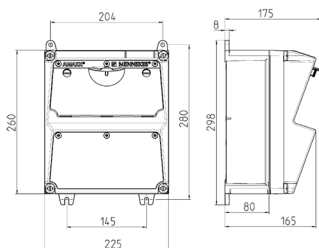

AMAXX® Steckdosenkombination mit eichrechtskonformem Energiezähler

Bestellnr. 924681

- mit eichrechtskonformem Energiezähler
- anschlussfertig verdrahtet
- seitlich anschamriert
- Gehäuse und Doseneinsatz aus AMAPLAST®
- Absicherung unter transparenter Betätigungsclappe

Technische Daten

SCHUKO®	2
Absicherung	<ul style="list-style-type: none"> • 2 LS 16 A, 1 p, C • 1 FI 40 A, 4 p, 0,03 A
Vorsicherung max.	63 A
InA	16 A
RDF	1
Anschluss/Zuleitung	• für 1 Leitung bis 5 x 10 mm ²
Schutzart	IP 44
Gehäusematerial	Kunststoff
Gewicht	3195 g

Abmessungen

Zeichnung 1 MB 521

Tiefen-Abmessungen bei unterschiedlicher Bestückung.

Steckdosen	Schutzart	Tiefe
SCHUKO® 16A, 230 V	IP 44	175 mm
	IP 67	194 mm
CEE 16A, 3p, 230V	IP 44	204 mm
	IP 67	205 mm
CEE 16A, 5p, 400V	IP 44	209 mm
	IP 67	213 mm
CEE 32A, 5p, 400V	IP 44	221 mm
	IP 67	227 mm
CEE 63A, 5p, 400V	IP 44	248 mm
	IP 67	248 mm

Leitungseinführungen: geschlossen, zum Ausschneiden. Je 2 x M 32 oben und unten, je 2 x M 20 oben und unten zum Ausschneiden.