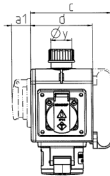

## DELTA-BOX

Bestellnr. 92594

- anschlussfertig verdrahtet
- mit Zugentlastung und montierter Aufhängevorrichtung
- Gehäuse und Doseneinsatz aus AMAPLAST®

## Technische Daten

Einbauten	• 3 CEE 16 A, 4 p, >50 - 500 V, 100-300 Hz
Anschluss/Zuleitung	• für 1 Leitung bis 5 x 10 mm <sup>2</sup>
Schutzart	IP 44
Gehäusematerial	Kunststoff
Gewicht	955 g
Prüfzeichen	EAC

## Abmessungen

Pos.	Steckdosen	Schutzart	Maße
a			114,0 mm
a1	SCHUKO® 16 A, 230 V	IP 44	max. 30,0 mm
a1	CEE 16 A, 3 p, 230 V	IP 44	52,7 mm
a1	CEE 16 A, 5 p, 400 V	IP 44	50,5 mm
a1	CEE 32 A, 5 p, 400 V	IP 44	64,0 mm
a2			30,0 mm
b			160,0 mm
b1	SCHUKO® 16 A, 230 V	IP 44	max. 18,0 mm
b1	CEE 16 A, 3 p, 230 V	IP 44	42,0 mm
b1	CEE 16 A, 5 p, 400 V	IP 44	40,0 mm
b1	CEE 32 A, 5 p, 400 V	IP 44	53,2 mm
c			133,0 mm
d			97,0 mm
y			17,0 mm