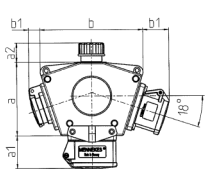

## DELTA-BOX

Bestellnr. 92594

- anschlussfertig verdrahtet
- mit Zugentlastung und montierter Aufhängevorrichtung
- Gehäuse und Doseneinsatz aus AMAPLAST®

## Technische Daten

Einbauten	• 3 CEE 16 A, 4 p, >50 - 500 V, 100-300 Hz
Anschluss/Zuleitung	• für 1 Leitung bis 5 x 10 mm <sup>2</sup>
Schutzart	IP 44
Gehäusematerial	Kunststoff
Gewicht	955 g
Prüfzeichen	EAC

## Abmessungen

Pos.	Steckdosen	Schutzart	Maße
a			114,0 mm
a1	SCHUKO® 16 A, 230 V	IP 44	max. 30,0 mm
a1	CEE 16 A, 3 p, 230 V	IP 44	52,7 mm
a1	CEE 16 A, 5 p, 400 V	IP 44	50,5 mm
a1	CEE 32 A, 5 p, 400 V	IP 44	64,0 mm
a2			30,0 mm
b			160,0 mm
b1	SCHUKO® 16 A, 230 V	IP 44	max. 18,0 mm
b1	CEE 16 A, 3 p, 230 V	IP 44	42,0 mm
b1	CEE 16 A, 5 p, 400 V	IP 44	40,0 mm
b1	CEE 32 A, 5 p, 400 V	IP 44	53,2 mm
c			133,0 mm
d			97,0 mm
y			17,0 mm