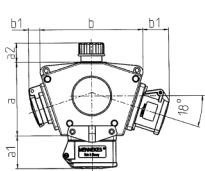

DELTA-BOX

Bestellnr. 92602

- anschlussfertig verdrahtet
- mit Zugentlastung und montierter Aufhängevorrichtung
- Gehäuse und Doseneinsatz aus AMAPLAST®

Technische Daten

SCHUKO®	4
Anschluss/Zuleitung	• für 1 Leitung bis 5 x 10 mm ²
Schutzart	IP 44
Gehäusematerial	Kunststoff
Gewicht	751 g
Prüfzeichen	EAC

Abmessungen

Pos.	Steckdosen	Schutzart	Maße
a			114,0 mm
a1	SCHUKO® 16 A, 230 V	IP 44	max. 30,0 mm
a1	CEE 16 A, 3 p, 230 V	IP 44	52,7 mm
a1	CEE 16 A, 5 p, 400 V	IP 44	50,5 mm
a1	CEE 32 A, 5 p, 400 V	IP 44	64,0 mm
a2			30,0 mm
b			160,0 mm
b1	SCHUKO® 16 A, 230 V	IP 44	max. 18,0 mm
b1	CEE 16 A, 3 p, 230 V	IP 44	42,0 mm
b1	CEE 16 A, 5 p, 400 V	IP 44	40,0 mm
b1	CEE 32 A, 5 p, 400 V	IP 44	53,2 mm
c			133,0 mm
d			97,0 mm
y			17,0 mm