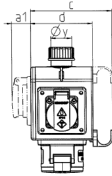

DELTA-BOX

Bestellnr. 92602

- anschlussfertig verdrahtet
- mit Zugentlastung und montierter Aufhängevorrichtung
- Gehäuse und Doseneinsatz aus AMAPLAST®

Technische Daten

SCHUKO®	4
Anschluss/Zuleitung	• für 1 Leitung bis 5 x 10 mm ²
Schutzart	IP 44
Gehäusematerial	Kunststoff
Gewicht	751 g
Prüfzeichen	EAC

Abmessungen

Pos.	Steckdosen	Schutzart	Maße
a			114,0 mm
a1	SCHUKO® 16 A, 230 V	IP 44	max. 30,0 mm
a1	CEE 16 A, 3 p, 230 V	IP 44	52,7 mm
a1	CEE 16 A, 5 p, 400 V	IP 44	50,5 mm
a1	CEE 32 A, 5 p, 400 V	IP 44	64,0 mm
a2			30,0 mm
b			160,0 mm
b1	SCHUKO® 16 A, 230 V	IP 44	max. 18,0 mm
b1	CEE 16 A, 3 p, 230 V	IP 44	42,0 mm
b1	CEE 16 A, 5 p, 400 V	IP 44	40,0 mm
b1	CEE 32 A, 5 p, 400 V	IP 44	53,2 mm
c			133,0 mm
d			97,0 mm
y			17,0 mm