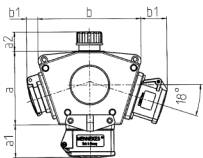

## DELTA-BOX

Bestellnr. 92655

- anschlussfertig verdrahtet
- mit Zugentlastung und montierter Aufhängevorrichtung
- Gehäuse und Doseneinsatz aus AMAPLAST®

### Technische Daten

CEE 16 A, 5 p, 400 V SCHUKO®	2
Anschluss/Zuleitung	• für 1 Leitung bis 5 x 10 mm <sup>2</sup>
Schutzart	IP 44
Gehäusematerial	Kunststoff
Gewicht	1010 g
Prüfzeichen	EAC

### Abmessungen

3 MB 44	Steckdosen	Schutzart	Maße
a			114,0 mm
a1	SCHUKO®, 16 A, 230 V	IP 44	max. 30,0 mm
a1	CEE 16 A, 3 p, 230 V	IP 44	52,7 mm
a1	CEE 16 A, 5 p, 400 V	IP 44	50,5 mm
a1	CEE 32 A, 5 p, 400 V	IP 44	64,0 mm
a2			30,0 mm
b			160,0 mm
b1	SCHUKO®, 16 A, 230 V	IP 44	max. 18,0 mm
b1	CEE 16 A, 3 p, 230 V	IP 44	42,0 mm
b1	CEE 16 A, 5 p, 400 V	IP 44	40,0 mm
b1	CEE 32 A, 5 p, 400 V	IP 44	53,2 mm
c			133,0 mm
d			97,0 mm
y			17,0 mm