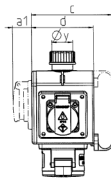

## DELTA-BOX

Bestellnr. 92655

- anschlussfertig verdrahtet
- mit Zugentlastung und montierter Aufhängevorrichtung
- Gehäuse und Doseneinsatz aus AMAPLAST®

### Technische Daten

CEE 16 A, 5 p, 400 V SCHUKO®	2
Anschluss/Zuleitung	• für 1 Leitung bis 5 x 10 mm <sup>2</sup>
Schutzart	IP 44
Gehäusematerial	Kunststoff
Gewicht	1010 g
Prüfzeichen	EAC

### Abmessungen

3 MB 44	Steckdosen	Schutzart	Maße
a			114,0 mm
a1	SCHUKO®, 16 A, 230 V	IP 44	max. 30,0 mm
a1	CEE 16 A, 3 p, 230 V	IP 44	52,7 mm
a1	CEE 16 A, 5 p, 400 V	IP 44	50,5 mm
a1	CEE 32 A, 5 p, 400 V	IP 44	64,0 mm
a2			30,0 mm
b			160,0 mm
b1	SCHUKO®, 16 A, 230 V	IP 44	max. 18,0 mm
b1	CEE 16 A, 3 p, 230 V	IP 44	42,0 mm
b1	CEE 16 A, 5 p, 400 V	IP 44	40,0 mm
b1	CEE 32 A, 5 p, 400 V	IP 44	53,2 mm
c			133,0 mm
d			97,0 mm
y			17,0 mm