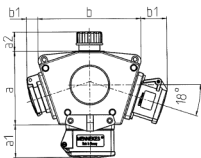

## DELTA-BOX

Bestellnr. 92658

- anschlussfertig verdrahtet
- mit Zugentlastung und montierter Aufhängevorrichtung
- Gehäuse und Doseneinsatz aus AMAPLAST®

### Technische Daten

CEE 16 A, 5 p, 400 V SCHUKO®	1 3
Anschluss/Zuleitung	• für 1 Leitung bis 5 x 10 mm <sup>2</sup>
Schutzart	IP 44
Gehäusematerial	Kunststoff
Gewicht	880 g
Prüfzeichen	EAC

### Abmessungen

3 MB 44	Steckdosen	Schutzart	Maße
a			114,0 mm
a1	SCHUKO®, 16 A, 230 V	IP 44	max. 30,0 mm
a1	CEE 16 A, 3 p, 230 V	IP 44	52,7 mm
a1	CEE 16 A, 5 p, 400 V	IP 44	50,5 mm
a1	CEE 32 A, 5 p, 400 V	IP 44	64,0 mm
a2			30,0 mm
b			160,0 mm
b1	SCHUKO®, 16 A, 230 V	IP 44	max. 18,0 mm
b1	CEE 16 A, 3 p, 230 V	IP 44	42,0 mm
b1	CEE 16 A, 5 p, 400 V	IP 44	40,0 mm
b1	CEE 32 A, 5 p, 400 V	IP 44	53,2 mm
c			133,0 mm
d			97,0 mm
y			17,0 mm