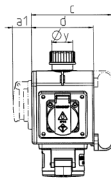

## DELTA-BOX

Bestellnr. 92658

- anschlussfertig verdrahtet
- mit Zugentlastung und montierter Aufhängevorrichtung
- Gehäuse und Doseneinsatz aus AMAPLAST®

### Technische Daten

CEE 16 A, 5 p, 400 V SCHUKO®	1 3
Anschluss/Zuleitung	• für 1 Leitung bis 5 x 10 mm <sup>2</sup>
Schutzart	IP 44
Gehäusematerial	Kunststoff
Gewicht	880 g
Prüfzeichen	EAC

### Abmessungen

3 MB 44	Steckdosen	Schutzart	Maße
a			114,0 mm
a1	SCHUKO®, 16 A, 230 V	IP 44	max. 30,0 mm
a1	CEE 16 A, 3 p, 230 V	IP 44	52,7 mm
a1	CEE 16 A, 5 p, 400 V	IP 44	50,5 mm
a1	CEE 32 A, 5 p, 400 V	IP 44	64,0 mm
a2			30,0 mm
b			160,0 mm
b1	SCHUKO®, 16 A, 230 V	IP 44	max. 18,0 mm
b1	CEE 16 A, 3 p, 230 V	IP 44	42,0 mm
b1	CEE 16 A, 5 p, 400 V	IP 44	40,0 mm
b1	CEE 32 A, 5 p, 400 V	IP 44	53,2 mm
c			133,0 mm
d			97,0 mm
y			17,0 mm