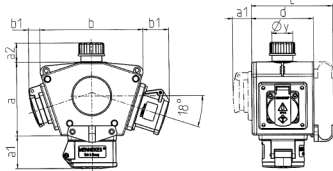

DELTA-BOX

Bestellnr. 92798

- anschlussfertig verdrahtet
- mit Zugentlastung und montierter Aufhängevorrichtung
- Gehäuse und Doseneinsatz aus AMAPLAST®

Technische Daten

SCHUKO®	3
Anschluss/Zuleitung	• für 1 Leitung bis 5 x 10 mm ²
Schutzart	IP 44
Gehäusematerial	Kunststoff
Gewicht	1209 g
Prüfzeichen	EAC, CQC

Abmessungen

Pos.	Steckdosen	Schutzart	Maße
a			114,0 mm
a1	SCHUKO® 16 A, 230 V	IP 44	max. 30,0 mm
a1	CEE 16 A, 3 p, 230 V	IP 44	52,7 mm
a1	CEE 16 A, 5 p, 400 V	IP 44	50,5 mm
a1	CEE 32 A, 5 p, 400 V	IP 44	64,0 mm
a2			30,0 mm
b			160,0 mm
b1	SCHUKO® 16 A, 230 V	IP 44	max. 18,0 mm
b1	CEE 16 A, 3 p, 230 V	IP 44	42,0 mm
b1	CEE 16 A, 5 p, 400 V	IP 44	40,0 mm
b1	CEE 32 A, 5 p, 400 V	IP 44	53,2 mm
c			133,0 mm
d			97,0 mm
y			17,0 mm