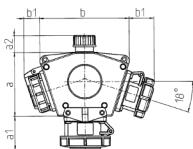

DELTA-BOX

Bestellnr. 92893

- anschlussfertig verdrahtet
- mit Zugentlastung und montierter Aufhängevorrichtung
- Gehäuse und Doseneinsatz aus AMAPLAST®

Technische Daten

CEE 16 A, 5 p, 400 V	2
CEE 16 A, 3 p, 230 V	1
Anschluss/Zuleitung	• für 1 Leitung bis 5 x 10 mm ²
Schutzart	IP 67
Gehäusematerial	Kunststoff
Gewicht	1075 g
Prüfzeichen	EAC

Abmessungen

3 MB 45	Steckdosen	Schutzart	Maße
a			114,0 mm
a1	SCHUKO®, 16 A, 230 V	IP 68	35,0 mm
a1	CEE 16 A, 3 p, 230 V	IP 67	56,3 mm
a1	CEE 16 A, 5 p, 400 V	IP 67	59,0 mm
a2			30,0 mm
b			160,0 mm
b1	SCHUKO®, 16 A, 230 V	IP 44	24,0 mm
b1	CEE 16 A, 3 p, 230 V	IP 44	44,3 mm
b1	CEE 16 A, 5 p, 400 V	IP 44	47,0 mm
c			133,0 mm
d			97,0 mm
y			17,0 mm