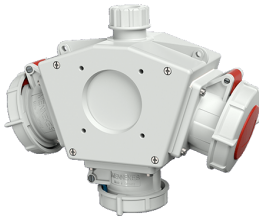

DELTA-BOX

Bestellnr. 92893

- anschlussfertig verdrahtet
- mit Zugentlastung und montierter Aufhängevorrichtung
- Gehäuse und Doseneinsatz aus AMAPLAST®

Technische Daten

CEE 16 A, 5 p, 400 V	2
CEE 16 A, 3 p, 230 V	1
Anschluss/Zuleitung	• für 1 Leitung bis 5 x 10 mm ²
Schutzart	IP 67
Gehäusematerial	Kunststoff
Gewicht	1075 g
Prüfzeichen	EAC

Abmessungen

3 MB 45	Steckdosen	Schutzart	Maße
a			114,0 mm
a1	SCHUKO®, 16 A, 230 V	IP 68	35,0 mm
a1	CEE 16 A, 3 p, 230 V	IP 67	56,3 mm
a1	CEE 16 A, 5 p, 400 V	IP 67	59,0 mm
a2			30,0 mm
b			160,0 mm
b1	SCHUKO®, 16 A, 230 V	IP 44	24,0 mm
b1	CEE 16 A, 3 p, 230 V	IP 44	44,3 mm
b1	CEE 16 A, 5 p, 400 V	IP 44	47,0 mm
c			133,0 mm
d			97,0 mm
y			17,0 mm