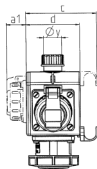

DELTA-BOX

Bestellnr. 92893

- anschlussfertig verdrahtet
- mit Zugentlastung und montierter Aufhängevorrichtung
- Gehäuse und Doseneinsatz aus AMAPLAST®

Technische Daten

CEE 16 A, 5 p, 400 V	2
CEE 16 A, 3 p, 230 V	1
Anschluss/Zuleitung	• für 1 Leitung bis 5 x 10 mm ²
Schutzart	IP 67
Gehäusematerial	Kunststoff
Gewicht	1075 g
Prüfzeichen	EAC

Abmessungen

3 MB 45	Steckdosen	Schutzart	Maße
a			114,0 mm
a1	SCHUKO®, 16 A, 230 V	IP 68	35,0 mm
a1	CEE 16 A, 3 p, 230 V	IP 67	56,3 mm
a1	CEE 16 A, 5 p, 400 V	IP 67	59,0 mm
a2			30,0 mm
b			160,0 mm
b1	SCHUKO®, 16 A, 230 V	IP 44	24,0 mm
b1	CEE 16 A, 3 p, 230 V	IP 44	44,3 mm
b1	CEE 16 A, 5 p, 400 V	IP 44	47,0 mm
c			133,0 mm
d			97,0 mm
y			17,0 mm