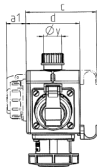

DELTA-BOX

Bestellnr. 92895

- anschlussfertig verdrahtet
- mit Zugentlastung und montierter Aufhängevorrichtung
- Gehäuse und Doseneinsatz aus AMAPLAST®

Technische Daten

CEE 16 A, 3 p, 230 V	3
Vorsicherung max.	16 A
InA	16 A
Anschluss/Zuleitung	• für 1 Leitung bis 5 x 10 mm ²
Schutzart	IP 67
Gehäusematerial	Kunststoff
Gewicht	961 g
Prüfzeichen	EAC

Abmessungen

3 MB 45			
Pos.	Steckdosen	Schutzart	Maße
a			114,0 mm
a1	SCHUKO®, 16 A, 230 V	IP 68	35,0 mm
a1	CEE 16 A, 3 p, 230 V	IP 67	56,3 mm
a1	CEE 16 A, 5 p, 400 V	IP 67	59,0 mm
a2			30,0 mm
b			160,0 mm
b1	SCHUKO®, 16 A, 230 V	IP 44	24,0 mm
b1	CEE 16 A, 3 p, 230 V	IP 44	44,3 mm
b1	CEE 16 A, 5 p, 400 V	IP 44	47,0 mm
c			133,0 mm
d			97,0 mm
y			17,0 mm