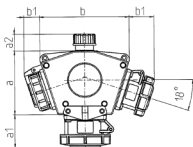

DELTA-BOX

Bestellnr. 92895

- anschlussfertig verdrahtet
- mit Zugentlastung und montierter Aufhängevorrichtung
- Gehäuse und Doseneinsatz aus AMAPLAST®

Technische Daten

CEE 16 A, 3 p, 230 V	3
Vorsicherung max.	16 A
InA	16 A
Anschluss/Zuleitung	• für 1 Leitung bis 5 x 10 mm ²
Schutzart	IP 67
Gehäusematerial	Kunststoff
Gewicht	961 g
Prüfzeichen	EAC

Abmessungen

3 MB 45			
Pos.	Steckdosen	Schutzart	Maße
a			114,0 mm
a1	SCHUKO®, 16 A, 230 V	IP 68	35,0 mm
a1	CEE 16 A, 3 p, 230 V	IP 67	56,3 mm
a1	CEE 16 A, 5 p, 400 V	IP 67	59,0 mm
a2			30,0 mm
b			160,0 mm
b1	SCHUKO®, 16 A, 230 V	IP 44	24,0 mm
b1	CEE 16 A, 3 p, 230 V	IP 44	44,3 mm
b1	CEE 16 A, 5 p, 400 V	IP 44	47,0 mm
c			133,0 mm
d			97,0 mm
y			17,0 mm