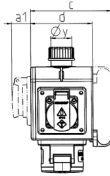

## DELTA-BOX

Bestellnr. 92898

- anschlussfertig verdrahtet
- mit Zugentlastung und montierter Aufhängevorrichtung
- Gehäuse und Doseneinsatz aus AMAPLAST®

## Technische Daten

CEE 16 A, 3 p, 230 V	3
Anschluss/Zuleitung	• für 1 Leitung bis 5 x 10 mm <sup>2</sup>
Schutzart	IP 44
Gehäusematerial	Kunststoff
Gewicht	890 g
Prüfzeichen	EAC

## Abmessungen

Pos.	Steckdosen	Schutzart	Maße
a			114,0 mm
a1	SCHUKO® 16 A, 230 V	IP 44	max. 30,0 mm
a1	CEE 16 A, 3 p, 230 V	IP 44	52,7 mm
a1	CEE 16 A, 5 p, 400 V	IP 44	50,5 mm
a1	CEE 32 A, 5 p, 400 V	IP 44	64,0 mm
a2			30,0 mm
b			160,0 mm
b1	SCHUKO® 16 A, 230 V	IP 44	max. 18,0 mm
b1	CEE 16 A, 3 p, 230 V	IP 44	42,0 mm
b1	CEE 16 A, 5 p, 400 V	IP 44	40,0 mm
b1	CEE 32 A, 5 p, 400 V	IP 44	53,2 mm
c			133,0 mm
d			97,0 mm
y			17,0 mm