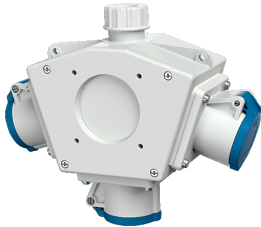

## DELTA-BOX

Bestellnr. 92898

- anschlussfertig verdrahtet
- mit Zugentlastung und montierter Aufhängevorrichtung
- Gehäuse und Doseneinsatz aus AMAPLAST®

## Technische Daten

CEE 16 A, 3 p, 230 V	3
Anschluss/Zuleitung	• für 1 Leitung bis 5 x 10 mm <sup>2</sup>
Schutzart	IP 44
Gehäusematerial	Kunststoff
Gewicht	890 g
Prüfzeichen	EAC