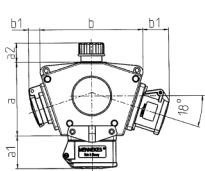

## DELTA-BOX

Bestellnr. 92898

- anschlussfertig verdrahtet
- mit Zugentlastung und montierter Aufhängevorrichtung
- Gehäuse und Doseneinsatz aus AMAPLAST®

## Technische Daten

CEE 16 A, 3 p, 230 V	3
Anschluss/Zuleitung	• für 1 Leitung bis 5 x 10 mm <sup>2</sup>
Schutzart	IP 44
Gehäusematerial	Kunststoff
Gewicht	890 g
Prüfzeichen	EAC

## Abmessungen

Pos.	Steckdosen	Schutzart	Maße
a			114,0 mm
a1	SCHUKO® 16 A, 230 V	IP 44	max. 30,0 mm
a1	CEE 16 A, 3 p, 230 V	IP 44	52,7 mm
a1	CEE 16 A, 5 p, 400 V	IP 44	50,5 mm
a1	CEE 32 A, 5 p, 400 V	IP 44	64,0 mm
a2			30,0 mm
b			160,0 mm
b1	SCHUKO® 16 A, 230 V	IP 44	max. 18,0 mm
b1	CEE 16 A, 3 p, 230 V	IP 44	42,0 mm
b1	CEE 16 A, 5 p, 400 V	IP 44	40,0 mm
b1	CEE 32 A, 5 p, 400 V	IP 44	53,2 mm
c			133,0 mm
d			97,0 mm
y			17,0 mm