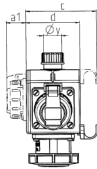

DELTA-BOX

Bestellnr. 92910

- anschlussfertig verdrahtet
- mit Zugentlastung und montierter Aufhängevorrichtung
- Gehäuse und Doseneinsatz aus AMAPLAST®

Technische Daten

CEE 16 A, 5 p, 400 V	1
SCHUKO®	2
Anschluss/Zuleitung	• für 1 Leitung bis 5 x 10 mm ²
Schutzart	IP 67
Gehäusematerial	Kunststoff
Gewicht	908 g
Prüfzeichen	EAC

Abmessungen

3 MB 45	Steckdosen	Schutzart	Maße
a			114,0 mm
a1	SCHUKO®, 16 A, 230 V	IP 68	35,0 mm
a1	CEE 16 A, 3 p, 230 V	IP 67	56,3 mm
a1	CEE 16 A, 5 p, 400 V	IP 67	59,0 mm
a2			30,0 mm
b			160,0 mm
b1	SCHUKO®, 16 A, 230 V	IP 44	24,0 mm
b1	CEE 16 A, 3 p, 230 V	IP 44	44,3 mm
b1	CEE 16 A, 5 p, 400 V	IP 44	47,0 mm
c			133,0 mm
d			97,0 mm
y			17,0 mm