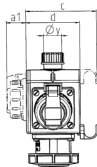

DELTA-BOX

Bestellnr. 92911

- anschlussfertig verdrahtet
- mit Zugentlastung und montierter Aufhängevorrichtung
- Gehäuse und Doseneinsatz aus AMAPLAST®

Technische Daten

CEE 16 A, 5 p, 400 V	2
SCHUKO®	1
Anschluss/Zuleitung	• für 1 Leitung bis 5 x 10 mm ²
Schutzart	IP 67
Gehäusematerial	Kunststoff
Gewicht	1025 g
Prüfzeichen	EAC

Abmessungen

3 MB 45	Steckdosen	Schutzart	Maße
a			114,0 mm
a1	SCHUKO®, 16 A, 230 V	IP 68	35,0 mm
a1	CEE 16 A, 3 p, 230 V	IP 67	56,3 mm
a1	CEE 16 A, 5 p, 400 V	IP 67	59,0 mm
a2			30,0 mm
b			160,0 mm
b1	SCHUKO®, 16 A, 230 V	IP 44	24,0 mm
b1	CEE 16 A, 3 p, 230 V	IP 44	44,3 mm
b1	CEE 16 A, 5 p, 400 V	IP 44	47,0 mm
c			133,0 mm
d			97,0 mm
y			17,0 mm