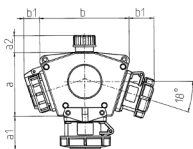

DELTA-BOX

Bestellnr. 92911

- anschlussfertig verdrahtet
- mit Zugentlastung und montierter Aufhängevorrichtung
- Gehäuse und Doseneinsatz aus AMAPLAST®

Technische Daten

CEE 16 A, 5 p, 400 V	2
SCHUKO®	1
Anschluss/Zuleitung	• für 1 Leitung bis 5 x 10 mm ²
Schutzart	IP 67
Gehäusematerial	Kunststoff
Gewicht	1025 g
Prüfzeichen	EAC

Abmessungen

3 MB 45	Steckdosen	Schutzart	Maße
a			114,0 mm
a1	SCHUKO®, 16 A, 230 V	IP 68	35,0 mm
a1	CEE 16 A, 3 p, 230 V	IP 67	56,3 mm
a1	CEE 16 A, 5 p, 400 V	IP 67	59,0 mm
a2			30,0 mm
b			160,0 mm
b1	SCHUKO®, 16 A, 230 V	IP 44	24,0 mm
b1	CEE 16 A, 3 p, 230 V	IP 44	44,3 mm
b1	CEE 16 A, 5 p, 400 V	IP 44	47,0 mm
c			133,0 mm
d			97,0 mm
y			17,0 mm