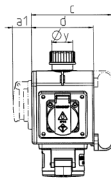

DELTA-BOX

Bestellnr. 92915

- anschlussfertig verdrahtet
- mit Zugentlastung und montierter Aufhängevorrichtung
- Gehäuse und Doseneinsatz aus **AMAPLAST®**

Technische Daten

CEE 16 A, 5 p, 400 V	1
SCHUKO®	2
Anschluss/Zuleitung	• für 1 Leitung bis 5 x 10 mm ²
Schutzart	IP 44
Gehäusematerial	Kunststoff
Gewicht	792 g
Prüfzeichen	EAC, CQC

Abmessungen

3 MB 44			
Pos.	Steckdosen	Schutzart	Maße
a			114,0 mm
a1	SCHUKO®, 16 A, 230 V	IP 44	max. 30,0 mm
a1	CEE 16 A, 3 p, 230 V	IP 44	52,7 mm
a1	CEE 16 A, 5 p, 400 V	IP 44	50,5 mm
a1	CEE 32 A, 5 p, 400 V	IP 44	64,0 mm
a2			30,0 mm
b			160,0 mm
b1	SCHUKO®, 16 A, 230 V	IP 44	max. 18,0 mm
b1	CEE 16 A, 3 p, 230 V	IP 44	42,0 mm
b1	CEE 16 A, 5 p, 400 V	IP 44	40,0 mm
b1	CEE 32 A, 5 p, 400 V	IP 44	53,2 mm
c			133,0 mm
d			97,0 mm
y			17,0 mm