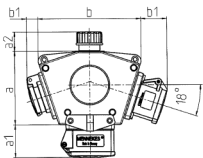

DELTA-BOX

Bestellnr. 92915

- anschlussfertig verdrahtet
- mit Zugentlastung und montierter Aufhängevorrichtung
- Gehäuse und Doseneinsatz aus **AMAPLAST®**

Technische Daten

CEE 16 A, 5 p, 400 V	1
SCHUKO®	2
Anschluss/Zuleitung	• für 1 Leitung bis 5 x 10 mm ²
Schutzart	IP 44
Gehäusematerial	Kunststoff
Gewicht	792 g
Prüfzeichen	EAC, CQC

Abmessungen

3 MB 44			
Pos.	Steckdosen	Schutzart	Maße
a			114,0 mm
a1	SCHUKO®, 16 A, 230 V	IP 44	max. 30,0 mm
a1	CEE 16 A, 3 p, 230 V	IP 44	52,7 mm
a1	CEE 16 A, 5 p, 400 V	IP 44	50,5 mm
a1	CEE 32 A, 5 p, 400 V	IP 44	64,0 mm
a2			30,0 mm
b			160,0 mm
b1	SCHUKO®, 16 A, 230 V	IP 44	max. 18,0 mm
b1	CEE 16 A, 3 p, 230 V	IP 44	42,0 mm
b1	CEE 16 A, 5 p, 400 V	IP 44	40,0 mm
b1	CEE 32 A, 5 p, 400 V	IP 44	53,2 mm
c			133,0 mm
d			97,0 mm
y			17,0 mm