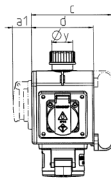

DELTA-BOX

Bestellnr. 92916

- anschlussfertig verdrahtet
- mit Zugentlastung und montierter Aufhängevorrichtung
- Gehäuse und Doseneinsatz aus AMAPLAST®

Technische Daten

CEE 16 A, 5 p, 400 V	2
SCHUKO®	1
Anschluss/Zuleitung	• für 1 Leitung bis 5 x 10 mm ²
Schutzart	IP 44
Gehäusematerial	Kunststoff
Gewicht	928 g
Prüfzeichen	EAC, CQC

Abmessungen

3 MB 44			
Pos.	Steckdosen	Schutzart	Maße
a			114,0 mm
a1	SCHUKO®, 16 A, 230 V	IP 44	max. 30,0 mm
a1	CEE 16 A, 3 p, 230 V	IP 44	52,7 mm
a1	CEE 16 A, 5 p, 400 V	IP 44	50,5 mm
a1	CEE 32 A, 5 p, 400 V	IP 44	64,0 mm
a2			30,0 mm
b			160,0 mm
b1	SCHUKO®, 16 A, 230 V	IP 44	max. 18,0 mm
b1	CEE 16 A, 3 p, 230 V	IP 44	42,0 mm
b1	CEE 16 A, 5 p, 400 V	IP 44	40,0 mm
b1	CEE 32 A, 5 p, 400 V	IP 44	53,2 mm
c			133,0 mm
d			97,0 mm
y			17,0 mm