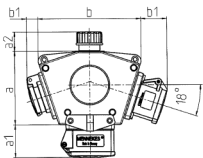

DELTA-BOX

Bestellnr. 92916

- anschlussfertig verdrahtet
- mit Zugentlastung und montierter Aufhängevorrichtung
- Gehäuse und Doseneinsatz aus AMAPLAST®

Technische Daten

CEE 16 A, 5 p, 400 V	2
SCHUKO®	1
Anschluss/Zuleitung	• für 1 Leitung bis 5 x 10 mm ²
Schutzart	IP 44
Gehäusematerial	Kunststoff
Gewicht	928 g
Prüfzeichen	EAC, CQC

Abmessungen

3 MB 44			
Pos.	Steckdosen	Schutzart	Maße
a			114,0 mm
a1	SCHUKO®, 16 A, 230 V	IP 44	max. 30,0 mm
a1	CEE 16 A, 3 p, 230 V	IP 44	52,7 mm
a1	CEE 16 A, 5 p, 400 V	IP 44	50,5 mm
a1	CEE 32 A, 5 p, 400 V	IP 44	64,0 mm
a2			30,0 mm
b			160,0 mm
b1	SCHUKO®, 16 A, 230 V	IP 44	max. 18,0 mm
b1	CEE 16 A, 3 p, 230 V	IP 44	42,0 mm
b1	CEE 16 A, 5 p, 400 V	IP 44	40,0 mm
b1	CEE 32 A, 5 p, 400 V	IP 44	53,2 mm
c			133,0 mm
d			97,0 mm
y			17,0 mm