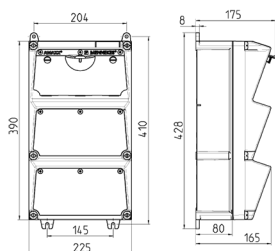

AMAXX® Steckdosenkombination

Bestellnr. 930003

- anschlussfertig verdrahtet
- seitlich anscharniert
- Gehäuse und Doseneinsatz aus **AMAPLAST®**
- Absicherung unter transparenter Betätigungsclappe

Technische Daten

CEE 16 A, 5 p, 400 V	2
SCHUKO®	3
Absicherung	<ul style="list-style-type: none"> • 2 LS 16 A, 3 p, C • 3 LS 16 A, 1 p, C
Vorsicherung max.	63 A
InA	46 A
RDF	0.95
Anschluss/Zuleitung	<ul style="list-style-type: none"> • für 2 Leitungen bis 5 x 25 mm²
Schutzart	IP 44
Gehäusematerial	Kunststoff
Gewicht	4270 g
Höhe	390 mm
Breite	225 mm
Prüfzeichen	EAC

Abmessungen

Zeichnung 1 MB 522

Tiefen-Abmessungen bei unterschiedlicher Bestückung.

Steckdosen	Schutzart	Tiefe
SCHUKO® 16A, 230 V	IP 44	175 mm
	IP 67	194 mm
CEE 16A, 3p, 230V	IP 44	204 mm
	IP 67	205 mm
CEE 16A, 5p, 400V	IP 44	209 mm
	IP 67	213 mm
CEE 32A, 5p, 400V	IP 44	221 mm
	IP 67	227 mm
CEE 63A, 5p, 400V	IP 44	248 mm
	IP 67	248 mm

Leitungseinführungen: geschlossen, zum Ausschneiden. Je 2 x M 40 oben und unten, je 2 x M 20 oben und unten zum Ausschneiden.