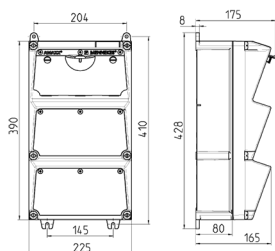

AMAXX® Steckdosenkombination

Bestellnr. 930004

- anschlussfertig verdrahtet
- seitlich anscharniert
- Gehäuse und Doseneinsatz aus **AMAPLAST®**
- Absicherung unter transparenter Betätigungsclappe

Technische Daten

CEE 16 A, 5 p, 400 V	2
SCHUKO®	3
Absicherung	<ul style="list-style-type: none"> • 2 LS 16 A, 3 p, D • 3 LS 16 A, 1 p, C
Vorsicherung max.	63 A
InA	46 A
RDF	0.95
Anschluss/Zuleitung	<ul style="list-style-type: none"> • für 2 Leitungen bis 5 x 25 mm²
Schutzart	IP 44
Gehäusematerial	Kunststoff
Gewicht	5220 g
Höhe	390 mm
Breite	225 mm
Prüfzeichen	EAC

Abmessungen

Zeichnung 1 MB 522

Tiefen-Abmessungen bei unterschiedlicher Bestückung.

Steckdosen	Schutzart	Tiefe
SCHUKO® 16A, 230 V	IP 44	175 mm
	IP 67	194 mm
CEE 16A, 3p, 230V	IP 44	204 mm
	IP 67	205 mm
CEE 16A, 5p, 400V	IP 44	209 mm
	IP 67	213 mm
CEE 32A, 5p, 400V	IP 44	221 mm
	IP 67	227 mm
CEE 63A, 5p, 400V	IP 44	248 mm
	IP 67	248 mm

Leitungseinführungen: geschlossen, zum Ausschneiden. Je 2 x M 40 oben und unten, je 2 x M 20 oben und unten zum Ausschneiden.