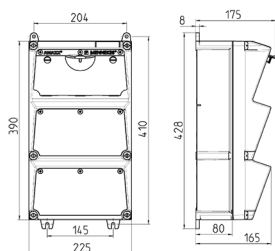

## AMAXX® Steckdosenkombination

Bestellnr. 930015

- anschlussfertig verdrahtet
- seitlich anscharniert
- Gehäuse und Doseneinsatz aus **AMAPLAST®**
- Absicherung unter transparenter Betätigungsclappe

### Technische Daten

CEE 32 A, 5 p, 400 V	2
SCHUKO®	3
Absicherung	<ul style="list-style-type: none"> <li>• 2 LS 32 A, 3 p, C</li> <li>• 3 LS 16 A, 1 p, C</li> </ul>
Vorsicherung max.	63 A
InA	63 A
RDF	0.9
Anschluss/Zuleitung	<ul style="list-style-type: none"> <li>• für 2 Leitungen bis 5 x 25 mm<sup>2</sup></li> </ul>
Schutzart	IP 44
Gehäusematerial	Kunststoff
Gewicht	5520 g
Höhe	390 mm
Breite	225 mm
Prüfzeichen	EAC

### Abmessungen

Zeichnung 1 MB 522

Tiefen-Abmessungen bei unterschiedlicher Bestückung.

Steckdosen	Schutzart	Tiefe
SCHUKO® 16A, 230 V	IP 44	175 mm
	IP 67	194 mm
CEE 16A, 3p, 230V	IP 44	204 mm
	IP 67	205 mm
CEE 16A, 5p, 400V	IP 44	209 mm
	IP 67	213 mm
CEE 32A, 5p, 400V	IP 44	221 mm
	IP 67	227 mm
CEE 63A, 5p, 400V	IP 44	248 mm
	IP 67	248 mm

Leitungseinführungen: geschlossen, zum Ausschneiden. Je 2 x M 40 oben und unten, je 2 x M 20 oben und unten zum Ausschneiden.