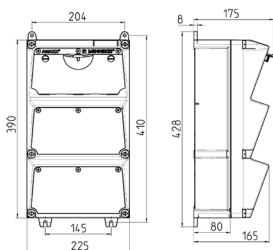

AMAXX® Steckdosenkombination

Bestellnr. 930019

- anschlussfertig verdrahtet
- seitlich anscharniert
- Gehäuse und Doseneinsatz aus **AMAPLAST®**
- Absicherung unter transparenter Betätigungsclappe

Technische Daten

CEE 16 A, 5 p, 400 V	1
SCHUKO®	4
Absicherung	<ul style="list-style-type: none"> • 1 FI 40 A, 4 p, 0,03 A • 1 LS 16 A, 3 p, C • 4 LS 16 A, 1 p, C
Vorsicherung max.	40 A
InA	36 A
RDF	0.75
Anschluss/Zuleitung	• für 2 Leitungen bis 5 x 25 mm ²
Schutzart	IP 44
Gehäusematerial	Kunststoff
Gewicht	4960 g
Höhe	390 mm
Breite	225 mm
Prüfzeichen	EAC

Abmessungen

Zeichnung 1 MB 522

Tiefen-Abmessungen bei unterschiedlicher Bestückung.

Steckdosen	Schutzart	Tiefe
SCHUKO® 16A, 230 V	IP 44	175 mm
	IP 67	194 mm
CEE 16A, 3p, 230V	IP 44	204 mm
	IP 67	205 mm
CEE 16A, 5p, 400V	IP 44	209 mm
	IP 67	213 mm
CEE 32A, 5p, 400V	IP 44	221 mm
	IP 67	227 mm
CEE 63A, 5p, 400V	IP 44	248 mm
	IP 67	248 mm

Leitungseinführungen: geschlossen, zum Ausschneiden. Je 2 x M 40 oben und unten, je 2 x M 20 oben und unten zum Ausschneiden.