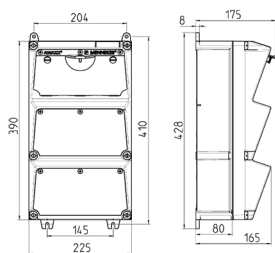

AMAXX® Steckdosenkombination

Bestellnr. 930031

- anschlussfertig verdrahtet
- seitlich anscharniert
- Gehäuse und Doseneinsatz aus **AMAPLAST®**
- Absicherung unter transparenter Betätigungsclappe

Technische Daten

CEE 16 A, 5 p, 400 V DUO	2
Absicherung	• 2 LS 16 A, 3 p, C
Vorsicherung max.	100 A
InA	32 A
RDF	1
Anschluss/Zuleitung	• für 2 Leitungen bis 5 x 25 mm ²
Schutzart	IP 44
Gehäusematerial	Kunststoff
Gewicht	4680 g
Höhe	390 mm
Breite	225 mm
Prüfzeichen	EAC

Abmessungen

Zeichnung 1 MB 522

Tiefen-Abmessungen bei unterschiedlicher Bestückung.

Steckdosen	Schutzart	Tiefe
SCHUKO® 16A, 230 V	IP 44	175 mm
	IP 67	194 mm
CEE 16A, 3p, 230V	IP 44	204 mm
	IP 67	205 mm
CEE 16A, 5p, 400V	IP 44	209 mm
	IP 67	213 mm
CEE 32A, 5p, 400V	IP 44	221 mm
	IP 67	227 mm
CEE 63A, 5p, 400V	IP 44	248 mm
	IP 67	248 mm

Leitungseinführungen: geschlossen, zum Ausschneiden. Je 2 x M 40 oben und unten, je 2 x M 20 oben und unten zum Ausschneiden.