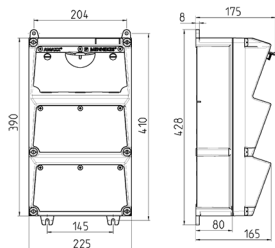

AMAXX® Steckdosenkombination mit eichrechtskonformem Energiezähler

Bestellnr. 937606

- mit eichrechtskonformem Energiezähler
- anschlussfertig verdrahtet
- seitlich anscharniert
- Gehäuse und Doseneinsatz aus AMAPLAST®
- Absicherung unter transparenter Betätigungsclappe

Technische Daten

CEE 32 A, 5 p, 400 V	1
CEE 16 A, 5 p, 400 V	1
SCHUKO®	2
Absicherung	<ul style="list-style-type: none"> • 1 LS 16 A, 3 p, C • 2 LS 16 A, 1 p, C • 1 FI 40 A, 4 p, 0,03 A
Vorsicherung max.	32 A
InA	32 A
RDF	0.8
Anschluss/Zuleitung	• für 2 Leitungen bis 5 x 25 mm ²
Schutzart	IP 44
Gehäusematerial	Kunststoff
Gewicht	5200 g

Abmessungen

Zeichnung 1 MB 522

Tiefen-Abmessungen bei unterschiedlicher Bestückung.

Steckdosen	Schutzart	Tiefe
SCHUKO® 16A, 230 V	IP 44	175 mm
	IP 67	194 mm
CEE 16A, 3p, 230V	IP 44	204 mm
	IP 67	205 mm
CEE 16A, 5p, 400V	IP 44	209 mm
	IP 67	213 mm
CEE 32A, 5p, 400V	IP 44	221 mm
	IP 67	227 mm
CEE 63A, 5p, 400V	IP 44	248 mm
	IP 67	248 mm

Leitungseinführungen: geschlossen, zum Ausschneiden. Je 2 x M 40 oben und unten, je 2 x M 20 oben und unten zum Ausschneiden.