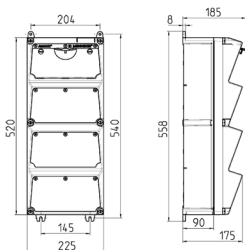

AMAXX® Steckdosenkombination

Bestellnr. 940002

- anschlussfertig verdrahtet
- seitlich anscharniert
- Gehäuse und Doseneinsatz aus **AMAPLAST®**
- Absicherung unter transparenter Betätigungsclappe

Technische Daten

CEE 16 A, 5 p, 400 V	2
SCHUKO®	3
Absicherung	<ul style="list-style-type: none"> • 1 FI 40 A, 4 p, 0,03 A • 2 LS 16 A, 3 p, C • 3 LS 16 A, 1 p, C
Vorsicherung max.	40 A
InA	38 A
RDF	0.8
Anschluss/Zuleitung	• für 2 Leitungen bis 5 x 25 mm ²
Schutzart	IP 44
Gehäusematerial	Kunststoff
Gewicht	7040 g
Höhe	520 mm
Breite	225 mm
Prüfzeichen	EAC

Abmessungen

Zeichnung 1 MB 523

Tiefen-Abmessungen bei unterschiedlicher Bestückung.

Steckdosen	Schutzart	Tiefe
SCHUKO® 16A, 230 V	IP 44	186 mm
	IP 67	208 mm
CEE 16A, 3p, 230V	IP 44	216 mm
	IP 67	220 mm
CEE 16A, 5p, 400V	IP 44	222 mm
	IP 67	226 mm
CEE 32A, 5p, 400V	IP 44	231 mm
	IP 67	236 mm
CEE 63A, 5p, 400V	IP 44	260 mm
	IP 67	260 mm

Leitungseinführungen: geschlossen, zum Ausschneiden. Je 2 x M 40 oben und unten, je 2 x M 20 oben und unten zum Ausschneiden.