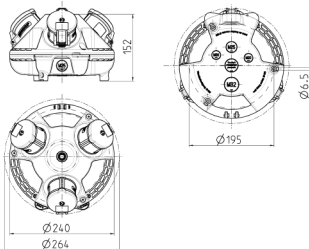

## 3KRAFT®

Bestellnr. 94354RO

- anschlussfertig verdrahtet
- Bodenschale schwarz
- anscharnierte Geräteschale wahlweise rot (RO), gelb (GE) oder silber (SI)
- Gehäuse aus [AMAPLAST®](#)

## Technische Daten

SCHUKO®	2
Datensteckdosen	1 RJ45-2-fach-Datenanschlussdose Cat.6, 8/8
Anschluss/Zuleitung	• für 1 Leitung bis 3 x 6 mm <sup>2</sup>
Schutzart	IP 20
Gehäusematerial	Kunststoff
Gewicht	1302 g

## Abmessungen

Zeichnung  
1 MB 442  
Maße in mm