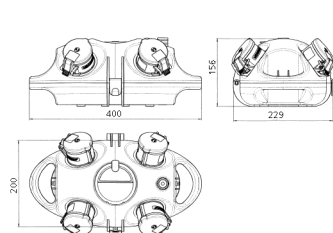

AirKRAFT®

Bestellnr. 94551GE

- anschlussfertig verdrahtet
- Bodenschale schwarz
- angeschlammte Geräteschale wahlweise rot (RO), gelb (GE) oder silber (SI)
- Gehäuse aus **AMAPLAST®**

Technische Daten

SCHUKO®	4
Anschluss/Zuleitung	• für 1 Leitung bis 3 x 10 mm ²
Schutzart	IP 44
Gehäusematerial	Kunststoff
Gewicht	1660 g

Abmessungen

Zeichnung
1 MB 441

Maße in mm