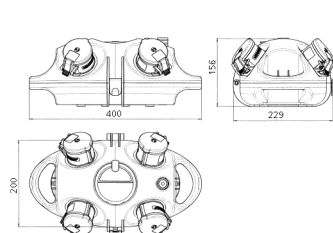

AirKRAFT®

Bestellnr. 94551SI

- anschlussfertig verdrahtet
- Bodenschale schwarz
- anscharnierte Geräteschale wahlweise rot (RO), gelb (GE) oder silber (SI)
- Gehäuse aus **AMAPLAST®**

Technische Daten

SCHUKO®	4
Anschluss/Zuleitung	• für 1 Leitung bis 3 x 10 mm ²
Schutzart	IP 44
Gehäusematerial	Kunststoff
Gewicht	1800 g

Abmessungen

Zeichnung
1 MB 441

Maße in mm