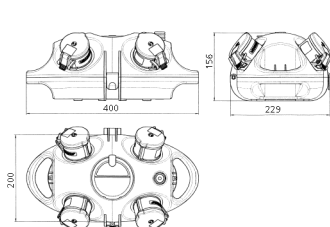

AirKRAFT®

Bestellnr. 94554RO

- anschlussfertig verdrahtet
- Bodenschale schwarz
- anscharnierte Geräteschale wahlweise rot (RO), gelb (GE) oder silber (SI)
- Gehäuse aus [AMAPLAST®](#)

Technische Daten

SCHUKO®	3
Datensteckdosen	1 RJ45-2-fach-Datenanschlussdose Cat.6, 8/8
Anschluss/Zuleitung	• für 1 Leitung bis 5 x 10 mm ²
Schutzart	IP 20
Gehäusematerial	Kunststoff
Gewicht	1780 g

Abmessungen

Zeichnung
1 MB 441

Maße in mm