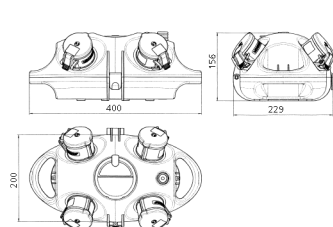

AirKRAFT®

Bestellnr. 94554SI

- anschlussfertig verdrahtet
- Bodenschale schwarz
- angeschlossene Geräteschale wahlweise rot (RO), gelb (GE) oder silber (SI)
- Gehäuse aus [AMAPLAST®](#)

Technische Daten

SCHUKO®	3
Datensteckdosen	1 RJ45-2-fach-Datenanschlussdose Cat.6, 8/8
Anschluss/Zuleitung	• für 1 Leitung bis 5 x 10 mm ²
Schutzart	IP 20
Gehäusematerial	Kunststoff
Gewicht	1780 g

Abmessungen

Zeichnung
1 MB 441

Maße in mm