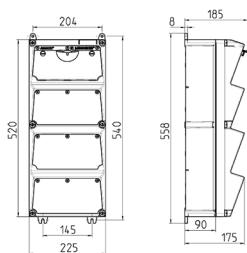

## AMAXX® Steckdosenkombination mit eichrechtskonformem Energiezähler

Bestellnr. 948070

- mit eichrechtskonformem Energiezähler
- anschlussfertig verdrahtet
- seitlich anscharniert
- Gehäuse und Doseneinsatz aus AMAPLAST®
- Absicherung unter transparenter Betätigungsclappe

### Technische Daten

CEE 32 A, 5 p, 400 V	1
CEE 16 A, 5 p, 400 V	1
SCHUKO®	3
Absicherung	<ul style="list-style-type: none"> <li>• 1 LS 32 A, 3 p, C</li> <li>• 1 LS 16 A, 3 p, C</li> <li>• 3 LS 16 A, 1 p, C</li> <li>• 1 FI 63 A, 4 p, 0,03 A</li> </ul>
Anschluss/Zuleitung	• für 2 Leitungen bis 5 x 25 mm <sup>2</sup>
Schutzart	IP 44
Gehäusematerial	Kunststoff
Gewicht	6950 g

### Abmessungen

Zeichnung 1 MB 523

Tiefen-Abmessungen bei unterschiedlicher Bestückung.

Steckdosen	Schutzart	Tiefe
SCHUKO® 16A, 230 V	IP 44	186 mm
	IP 67	208 mm
CEE 16A, 3p, 230V	IP 44	216 mm
	IP 67	220 mm
CEE 16A, 5p, 400V	IP 44	222 mm
	IP 67	226 mm
CEE 32A, 5p, 400V	IP 44	231 mm
	IP 67	236 mm
CEE 63A, 5p, 400V	IP 44	260 mm
	IP 67	260 mm

Leitungseinführungen: geschlossen, zum Ausschneiden. Je 2 x M 40 oben und unten, je 2 x M 20 oben und unten zum Ausschneiden.