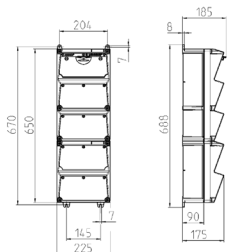

AMAXX® Steckdosenkombination

Bestellnr. 950003

- anschlussfertig verdrahtet
- seitlich anscharniert
- Gehäuse und Doseneinsatz aus **AMAPLAST®**
- Absicherung unter transparenter Betätigungsclappe

Technische Daten

CEE 16 A, 5 p, 400 V	3
SCHUKO®	4
Absicherung	<ul style="list-style-type: none"> • 1 FI 63 A, 4 p, 0,03 A • 3 LS 16 A, 3 p, C • 4 LS 16 A, 1 p, C
Vorsicherung max.	63 A
InA	52 A
RDF	0.65
Anschluss/Zuleitung	• für 2 Leitungen bis 5 x 25 mm ²
Schutzart	IP 44
Gehäusematerial	Kunststoff
Gewicht	8660 g
Höhe	650 mm
Breite	225 mm
Prüfzeichen	EAC

Abmessungen

Zeichnung 1 MB 540

Tiefen-Abmessungen bei unterschiedlicher Bestückung.

Steckdosen	Schutzart	Tiefe
SCHUKO® 16A, 230 V	IP 44	186 mm
	IP 67	208 mm
CEE 16A, 3p, 230V	IP 44	216 mm
	IP 67	220 mm
CEE 16A, 5p, 400V	IP 44	222 mm
	IP 67	226 mm
CEE 32A, 5p, 400V	IP 44	231 mm
	IP 67	236 mm
CEE 63A, 5p, 400V	IP 44	260 mm
	IP 67	260 mm

Leitungseinführungen: geschlossen, zum Ausschneiden. Je 2 x M 40 oben und unten, je 2 x M 20 oben und unten zum Ausschneiden.