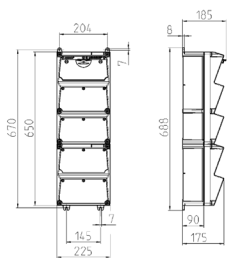

AMAXX® Steckdosenkombination

Bestellnr. 950004

- anschlussfertig verdrahtet
- seitlich anscharniert
- Gehäuse und Doseneinsatz aus **AMAPLAST®**
- Absicherung unter transparenter Betätigungsclappe

Technische Daten

CEE 32 A, 5 p, 400 V	1
CEE 16 A, 5 p, 400 V	1
SCHUKO®	6
Absicherung	<ul style="list-style-type: none"> • 1 FI 63 A, 4 p, 0,03 A • 1 LS 32 A, 3 p, C • 1 LS 16 A, 3 p, C • 6 LS 16 A, 1 p, C
Anschluss/Zuleitung	• für 2 Leitungen bis 5 x 25 mm ²
Schutzart	IP 44
Gehäusematerial	Kunststoff
Gewicht	8522 g
Höhe	650 mm
Breite	225 mm
Prüfzeichen	EAC

Abmessungen

Zeichnung 1 MB 540

Tiefen-Abmessungen bei unterschiedlicher Bestückung.

Steckdosen	Schutzart	Tiefe
SCHUKO® 16A, 230 V	IP 44	186 mm
	IP 67	208 mm
CEE 16A, 3p, 230V	IP 44	216 mm
	IP 67	220 mm
CEE 16A, 5p, 400V	IP 44	222 mm
	IP 67	226 mm
CEE 32A, 5p, 400V	IP 44	231 mm
	IP 67	236 mm
CEE 63A, 5p, 400V	IP 44	260 mm
	IP 67	260 mm

Leitungseinführungen: geschlossen, zum Ausschneiden. Je 2 x M 40 oben und unten, je 2 x M 20 oben und unten zum Ausschneiden.