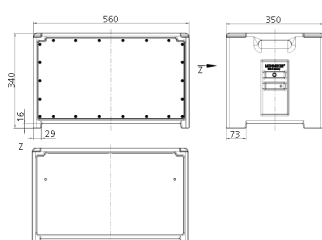

EverBOX®

Bestellnr. 9500706

- Robustes, wasserdichtes Isolierstoffgehäuse, schwarz RAL 9005
- anschlussfertig verdrahtet
- Absicherungen unter transparenten Betätigungsclappen

Technische Daten

CEE 32 A, 5 p, 400 V	2
CEE 16 A, 5 p, 400 V	4
SCHUKO®	5
Absicherung	<ul style="list-style-type: none"> • 2 FI 63 A, 4 p, 0,03 A • 2 LS 32 A, 3 p, C • 4 LS 16 A, 3 p, C • 5 LS 16 A, 1 p, C
Vorsicherung max.	63 A
InA	63 A
RDF	0.75
Anschluss/Zuleitung	<ul style="list-style-type: none"> • 2 m Zuleitung H07RN-F5G10 und 1 CEE Stecker 63 A, 5 p, 400 V
Schutzart	IP 44
Gehäusematerial	Kunststoff
Gewicht	20500 g
Länge	560 mm
Höhe	340 mm
Breite	350 mm
Prüfzeichen	EAC

Abmessungen

Zeichnung

5 MB 70

Maße in mm