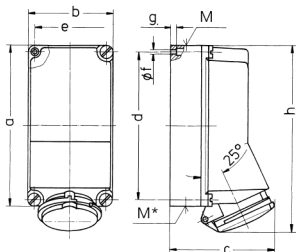

## 2-fach-Steckdose

Bestellnr. 95354

- Schraubkontakt
- CEE- und Steckdose SCHUKO® in einem Gehäuse
- Steckdose SCHUKO® abgesichert mit 1 LS-Schalter 16 A, 1 p, C

## Technische Daten

CEE 63 A, 5 p, 400 V	1
SCHUKO®	1
Absicherung	• 1 LS 16 A, 1 p, C
Anschluss/Zuleitung	• für 2 Leitungen bis 5 x 25 mm <sup>2</sup>
Schutzart	IP 44
Gehäusematerial	Kunststoff
Gewicht	2539 g
Höhe	264 mm
Breite	163 mm
Prüfzeichen	EAC

## Abmessungen

Zeichnung 1 MB 285	Amp.	16	32	63
Maße in mm	a	225	225	264
	b	118	118	163
	c	141	146	194
	d	208	208	240
	e	101	101	140
	f	6,3	6,3	8,1
	g	8	8	8
	h	254	264	300
	M	1x25 u. 1x32	1x25 u. 1x32	40
	M*	2x25	2x25	40