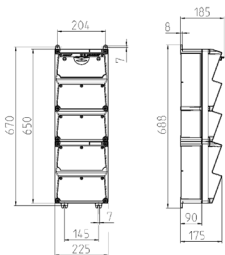

AMAXX® Steckdosenkombination mit eichrechtskonformem Energiezähler

Bestellnr. 955953

- mit eichrechtskonformem Energiezähler
- anschlussfertig verdrahtet
- seitlich anscharniert
- Gehäuse und Doseneinsatz aus AMAPLAST®
- Absicherung unter transparenter Betätigungsclappe

Technische Daten

CEE 63 A, 5 p, 400 V	1
CEE 32 A, 5 p, 400 V	1
CEE 16 A, 5 p, 400 V	1
SCHUKO®	3
Absicherung	<ul style="list-style-type: none"> • 1 LS 32 A, 3 p, C • 1 LS 16 A, 3 p, C • 3 LS 16 A, 1 p, C • 1 FI 63 A, 4 p, 0,03 A
Anschluss/Zuleitung	• für 2 Leitungen bis 5 x 25 mm ²
Schutzart	IP 44
Gehäusematerial	Kunststoff
Gewicht	9150 g

Abmessungen

Zeichnung 1 MB 540

Tiefen-Abmessungen bei unterschiedlicher Bestückung.

Steckdosen	Schutzart	Tiefe
SCHUKO® 16A, 230 V	IP 44	186 mm
	IP 67	208 mm
CEE 16A, 3p, 230V	IP 44	216 mm
	IP 67	220 mm
CEE 16A, 5p, 400V	IP 44	222 mm
	IP 67	226 mm
CEE 32A, 5p, 400V	IP 44	231 mm
	IP 67	236 mm
CEE 63A, 5p, 400V	IP 44	260 mm
	IP 67	260 mm

Leitungseinführungen: geschlossen, zum Ausschneiden. Je 2 x M 40 oben und unten, je 2 x M 20 oben und unten zum Ausschneiden.