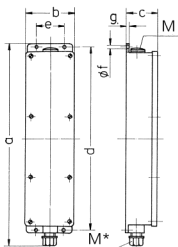

Steckdosenleiste

Bestellnr. 95937

- anschlussfertig verdrahtet
- Gehäuse lichtgrau RAL 7035
- Gehäuse und Doseneinsatz aus AMAPLAST®
- Aufhängebügel wird beigelegt

Technische Daten

Einbauten	• 3 CEE 16 A, 4 p, >50 - 500 V, 100-300 Hz
Anschluss/Zuleitung	• für 1 Leitung bis 4 x 10 mm ²
Schutzart	IP 44
Gehäusematerial	Kunststoff
Gewicht	1157 g
Höhe	401 mm
Breite	97 mm
Prüfzeichen	EAC

Abmessungen

Zeichnung		
5 MB 35		
Maße in mm	a	401
	b	97
	c	63
	d	364
	e	56
	f	5,5
	g	4
	M	25
	M*	25