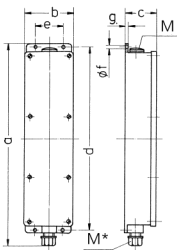

Steckdosenleiste

Bestellnr. 95996

- anschlussfertig verdrahtet
- Gehäuse lichtgrau RAL 7035
- Gehäuse und Doseneinsatz aus AMAPLAST®
- Aufhängebügel wird beigelegt

Technische Daten

SCHUKO®	2
Anschluss/Zuleitung	• für 1 Leitung bis 5 x 2,5 mm ²
Schutzart	IP 44
Gehäusematerial	Kunststoff
Gewicht	861 g
Höhe	401 mm
Breite	97 mm
Prüfzeichen	EAC

Abmessungen

Zeichnung		
5 MB 35		
Maße in mm	a	401
	b	97
	c	63
	d	364
	e	56
	f	5,5
	g-	4
	M	25
	M*	25