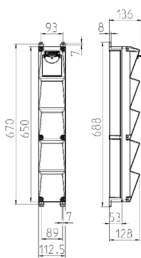

## AMAXX® s Steckdosenkombination

Bestellnr. 960004

- anschlussfertig verdrahtet
- Gehäuse und Doseneinsatz aus **AMAPLAST®**
- Absicherung unter transparenter Betätigungsclappe

### Technische Daten

CEE 16 A, 5 p, 400 V	1
SCHUKO®	3
Absicherung	<ul style="list-style-type: none"> <li>• 1 LS 16 A, 3 p, C</li> <li>• 1 LS 16 A, 1 p, C</li> </ul>
Vorsicherung max.	63 A
InA	32 A
RDF	1
Anschluss/Zuleitung	<ul style="list-style-type: none"> <li>• für 1 Leitung bis 5 x 10 mm<sup>2</sup></li> </ul>
Schutzart	IP 44
Gehäusematerial	Kunststoff
Gewicht	2770 g
Höhe	650 mm
Breite	112.5 mm
Prüfzeichen	EAC

### Abmessungen

Zeichnung 1 MB 541

Tiefen-Abmessungen bei unterschiedlicher Bestückung.

Steckdosen	Schutzart	Tiefe
SCHUKO® 16A, 230 V	IP 44	140 mm
	IP 67	157 mm
CEE 16A, 3p, 230V	IP 44	170 mm
	IP 67	169 mm
CEE 16A, 5p, 400V	IP 44	172 mm
	IP 67	174 mm
CEE 32A, 5p, 400V	IP 44	182 mm
	IP 67	188 mm

Leitungseinführungen: geschlossen, zum Ausschneiden. 1 x M 25 oben und 1 x M 25 unten oder 1 x M 32 oben und 1 x M 32 unten, dazu 1 x M 20 oben/unten zum Ausschneiden.