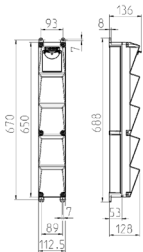

AMAXX® s Steckdosenkombination

Bestellnr. 960006

- anschlussfertig verdrahtet
- Gehäuse und Doseneinsatz aus [AMAPLAST®](#)

Technische Daten

CEE 16 A, 5 p, 400 V SCHUKO®	1
Anschluss/Zuleitung	4 • für 1 Leitung bis 5 x 10 mm ²
Schutzart	IP 44
Max. Strombelastung	up to max. 100 A permissible total current
Gehäusematerial	Kunststoff
Gewicht	2000 g
Höhe	650 mm
Breite	112.5 mm

Abmessungen

Zeichnung 1 MB 541

Tiefen-Abmessungen bei unterschiedlicher Bestückung.

Steckdosen	Schutzart	Tiefe
SCHUKO® 16A, 230 V	IP 44	140 mm
	IP 67	157 mm
CEE 16A, 3p, 230V	IP 44	170 mm
	IP 67	169 mm
CEE 16A, 5p, 400V	IP 44	172 mm
	IP 67	174 mm
CEE 32A, 5p, 400V	IP 44	182 mm
	IP 67	188 mm

Leitungseinführungen: geschlossen, zum Ausschneiden. 1 x M 25 oben und 1 x M 25 unten oder 1 x M 32 oben und 1 x M 32 unten, dazu 1 x M 20 oben/unten zum Ausschneiden.