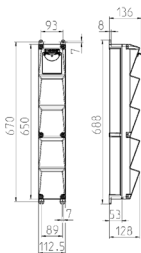

AMAXX® s Steckdosenkombination

Bestellnr. 960007

- anschlussfertig verdrahtet
- Gehäuse und Doseneinsatz aus **AMAPLAST®**
- Absicherung unter transparenter Betätigungsclappe

Technische Daten

CEE 16 A, 5 p, 400 V	2
SCHUKO®	1
Absicherung	<ul style="list-style-type: none"> • 2 LS 16 A, 3 p, C • 1 LS 16 A, 1 p, C
Vorsicherung max.	63 A
InA	48 A
RDF	1
Anschluss/Zuleitung	<ul style="list-style-type: none"> • für 1 Leitung bis 5 x 10 mm²
Schutzart	IP 44
Gehäusematerial	Kunststoff
Gewicht	3500 g
Höhe	650 mm
Breite	112.5 mm

Abmessungen

Zeichnung 1 MB 541

Tiefen-Abmessungen bei unterschiedlicher Bestückung.

Steckdosen	Schutzart	Tiefe
SCHUKO® 16A, 230 V	IP 44	140 mm
	IP 67	157 mm
CEE 16A, 3p, 230V	IP 44	170 mm
	IP 67	169 mm
CEE 16A, 5p, 400V	IP 44	172 mm
	IP 67	174 mm
CEE 32A, 5p, 400V	IP 44	182 mm
	IP 67	188 mm

Leitungseinführungen: geschlossen, zum Ausschneiden. 1 x M 25 oben und 1 x M 25 unten oder 1 x M 32 oben und 1 x M 32 unten, dazu 1 x M 20 oben/unten zum Ausschneiden.