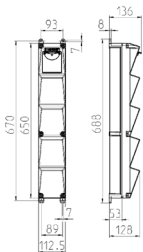

AMAXX® s Steckdosenkombination

Bestellnr. 960010

- anschlussfertig verdrahtet
- Gehäuse und Doseneinsatz aus **AMAPLAST®**
- Absicherung unter transparenter Betätigungsclappe

Technische Daten

CEE 32 A, 5 p, 400 V	1
CEE 16 A, 5 p, 400 V	1
SCHUKO®	1
Absicherung	<ul style="list-style-type: none"> • 1 LS 32 A, 3 p, C • 1 LS 16 A, 3 p, C • 1 LS 16 A, 1 p, C
Vorsicherung max.	63 A
InA	61 A
RDF	0.95
Anschluss/Zuleitung	• für 1 Leitung bis 5 x 10 mm ²
Schutzart	IP 44
Gehäusematerial	Kunststoff
Gewicht	3630 g
Höhe	650 mm
Breite	112.5 mm

Abmessungen

Zeichnung 1 MB 541

Tiefen-Abmessungen bei unterschiedlicher Bestückung.

Steckdosen	Schutzart	Tiefe
SCHUKO® 16A, 230 V	IP 44	140 mm
	IP 67	157 mm
CEE 16A, 3p, 230V	IP 44	170 mm
	IP 67	169 mm
CEE 16A, 5p, 400V	IP 44	172 mm
	IP 67	174 mm
CEE 32A, 5p, 400V	IP 44	182 mm
	IP 67	188 mm

Leitungseinführungen: geschlossen, zum Ausschneiden. 1 x M 25 oben und 1 x M 25 unten oder 1 x M 32 oben und 1 x M 32 unten, dazu 1 x M 20 oben/unten zum Ausschneiden.