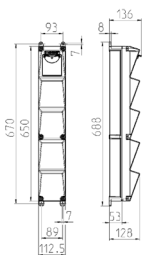

### Technische Daten

CEE 32 A, 5 p, 400 V	1
SCHUKO®	2
Absicherung	<ul style="list-style-type: none"> <li>• 1 FI 40 A, 4 p, 0,03 A</li> <li>• 1 LS 32 A, 3 p, C</li> <li>• 1 LS 16 A, 1 p, C</li> </ul>
Vorsicherung max.	40 A
InA	40 A
RDF	1
Anschluss/Zuleitung	<ul style="list-style-type: none"> <li>• für 1 Leitung bis 5 x 10 mm<sup>2</sup></li> </ul>
Schutzart	IP 44
Gehäusematerial	Kunststoff
Gewicht	3960 g
Höhe	650 mm
Breite	112.5 mm
Prüfzeichen	EAC

### Abmessungen

Zeichnung 1 MB 541

Tiefen-Abmessungen bei unterschiedlicher Bestückung.

Steckdosen	Schutzart	Tiefe
SCHUKO® 16A, 230 V	IP 44	140 mm
	IP 67	157 mm
CEE 16A, 3p, 230V	IP 44	170 mm
	IP 67	169 mm
CEE 16A, 5p, 400V	IP 44	172 mm
	IP 67	174 mm
CEE 32A, 5p, 400V	IP 44	182 mm
	IP 67	188 mm

Leitungseinführungen: geschlossen, zum Ausschneiden. 1 x M 25 oben und 1 x M 25 unten oder 1 x M 32 oben und 1 x M 32 unten, dazu 1 x M 20 oben/unten zum Ausschneiden.