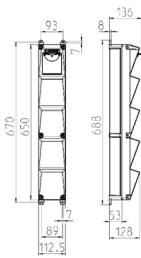

AMAXX® s Steckdosenkombination

Bestellnr. 960013

- anschlussfertig verdrahtet
- Gehäuse und Doseneinsatz aus **AMAPLAST®**
- Absicherung unter transparenter Betätigungsclappe

Technische Daten

CEE 32 A, 5 p, 400 V	1
SCHUKO®	3
Absicherung	<ul style="list-style-type: none"> • 1 LS 32 A, 3 p, C • 1 LS 16 A, 1 p, C
Vorsicherung max.	63 A
InA	48 A
RDF	1
Anschluss/Zuleitung	<ul style="list-style-type: none"> • für 1 Leitung bis 5 x 10 mm²
Schutzart	IP 44
Gehäusematerial	Kunststoff
Gewicht	2920 g
Höhe	650 mm
Breite	112.5 mm
Prüfzeichen	EAC

Abmessungen

Zeichnung 1 MB 541

Tiefen-Abmessungen bei unterschiedlicher Bestückung.

Steckdosen	Schutzart	Tiefe
SCHUKO® 16A, 230 V	IP 44	140 mm
	IP 67	157 mm
CEE 16A, 3p, 230V	IP 44	170 mm
	IP 67	169 mm
CEE 16A, 5p, 400V	IP 44	172 mm
	IP 67	174 mm
CEE 32A, 5p, 400V	IP 44	182 mm
	IP 67	188 mm

Leitungseinführungen: geschlossen, zum Ausschneiden. 1 x M 25 oben und 1 x M 25 unten oder 1 x M 32 oben und 1 x M 32 unten, dazu 1 x M 20 oben/unten zum Ausschneiden.