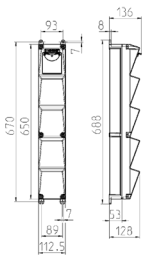

AMAXX® s Steckdosenkombination

Bestellnr. 960014

- anschlussfertig verdrahtet
- Gehäuse und Doseneinsatz aus **AMAPLAST®**
- Absicherung unter transparenter Betätigungsclappe

Technische Daten

CEE 32 A, 5 p, 400 V	2
SCHUKO®	1
Absicherung	<ul style="list-style-type: none"> • 2 LS 32 A, 3 p, C • 1 LS 16 A, 1 p, C
Vorsicherung max.	63 A
InA	52 A
RDF	0.65
Anschluss/Zuleitung	<ul style="list-style-type: none"> • für 1 Leitung bis 5 x 10 mm²
Schutzart	IP 44
Gehäusematerial	Kunststoff
Gewicht	4040 g
Höhe	650 mm
Breite	112.5 mm

Abmessungen

Zeichnung 1 MB 541

Tiefen-Abmessungen bei unterschiedlicher Bestückung.

Steckdosen	Schutzart	Tiefe
SCHUKO® 16A, 230 V	IP 44	140 mm
	IP 67	157 mm
CEE 16A, 3p, 230V	IP 44	170 mm
	IP 67	169 mm
CEE 16A, 5p, 400V	IP 44	172 mm
	IP 67	174 mm
CEE 32A, 5p, 400V	IP 44	182 mm
	IP 67	188 mm

Leitungseinführungen: geschlossen, zum Ausschneiden. 1 x M 25 oben und 1 x M 25 unten oder 1 x M 32 oben und 1 x M 32 unten, dazu 1 x M 20 oben/unten zum Ausschneiden.