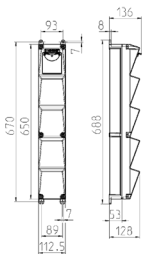

## AMAXX® s Steckdosenkombination

Bestellnr. 960031

- anschlussfertig verdrahtet
- Gehäuse und Doseneinsatz aus **AMAPLAST®**

### Technische Daten

CEE 16 A, 5 p, 400 V	1
SCHUKO®	4
Anschluss/Zuleitung	• für 1 Leitung bis 5 x 10 mm <sup>2</sup>
Schutzart	IP 67
Gehäusematerial	Kunststoff
Gewicht	2640 g
Höhe	650 mm
Breite	112.5 mm
Prüfzeichen	EAC

### Abmessungen

Zeichnung 1 MB 541

Tiefen-Abmessungen bei unterschiedlicher Bestückung.

Steckdosen	Schutzart	Tiefe
SCHUKO® 16A, 230 V	IP 44	140 mm
	IP 67	157 mm
CEE 16A, 3p, 230V	IP 44	170 mm
	IP 67	169 mm
CEE 16A, 5p, 400V	IP 44	172 mm
	IP 67	174 mm
CEE 32A, 5p, 400V	IP 44	182 mm
	IP 67	188 mm

Leitungseinführungen: geschlossen, zum Ausschneiden. 1 x M 25 oben und 1 x M 25 unten oder 1 x M 32 oben und 1 x M 32 unten, dazu 1 x M 20 oben/unten zum Ausschneiden.