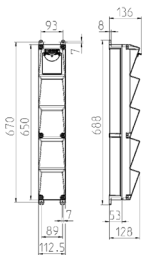

AMAXX® s Steckdosenkombination

Bestellnr. 960060

- anschlussfertig verdrahtet
- Gehäuse und Doseneinsatz aus **AMAPLAST®**
- Absicherung unter transparenter Betätigungsclappe

Technische Daten

CEE 16 A, 5 p, 400 V	1
SCHUKO®	3
Absicherung	• 1 FI 40 A, 4 p, 0,03 A
Vorsicherung max.	16 A
InA	16 A
RDF	1
Anschluss/Zuleitung	• 1,5 m H07RN-F5G2,5 mit CEE-Stecker 16 A, 5 p, 400 V
Schutzart	IP 44
Gehäusematerial	Kunststoff
Gewicht	3530 g
Höhe	650 mm
Breite	112.5 mm
Prüfzeichen	EAC

Abmessungen

Zeichnung 1 MB 541

Tiefen-Abmessungen bei unterschiedlicher Bestückung.

Steckdosen	Schutzart	Tiefe
SCHUKO® 16A, 230 V	IP 44	140 mm
	IP 67	157 mm
CEE 16A, 3p, 230V	IP 44	170 mm
	IP 67	169 mm
CEE 16A, 5p, 400V	IP 44	172 mm
	IP 67	174 mm
CEE 32A, 5p, 400V	IP 44	182 mm
	IP 67	188 mm

Leitungseinführungen: geschlossen, zum Ausschneiden. 1 x M 25 oben und 1 x M 25 unten oder 1 x M 32 oben und 1 x M 32 unten, dazu 1 x M 20 oben/unten zum Ausschneiden.