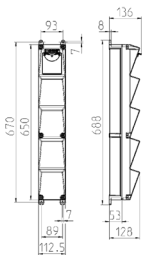

AMAXX® S Steckdosenkombination

Bestellnr. 960340

- anschlussfertig verdrahtet
- Gehäuse und Doseneinsatz aus [AMAPLAST®](#)

Technische Daten

CEE 16 A, 5 p, 400 V	1
SCHUKO®	2
Datensteckdosen	1 Cepex-Datendose RJ45, 2-fach Cat.6
Absicherung	• 1 FI 40 A, 4 p, 0,03 A
Vorsicherung max.	16 A
InA	16 A
Anschluss/Zuleitung	• für 1 Leitung bis 5 x 10 mm ²
Schutzart	IP 44
Gehäusematerial	Kunststoff
Gewicht	2800 g
Höhe	650 mm
Breite	112.5 mm

Abmessungen

Zeichnung 1 MB 541

Tiefen-Abmessungen bei unterschiedlicher Bestückung.

Steckdosen	Schutzart	Tiefe
SCHUKO® 16A, 230 V	IP 44	140 mm
	IP 67	157 mm
CEE 16A, 3p, 230V	IP 44	170 mm
	IP 67	169 mm
CEE 16A, 5p, 400V	IP 44	172 mm
	IP 67	174 mm
CEE 32A, 5p, 400V	IP 44	182 mm
	IP 67	188 mm

Leitungseinführungen: geschlossen, zum Ausschneiden. 1 x M 25 oben und 1 x M 25 unten oder 1 x M 32 oben und 1 x M 32 unten, dazu 1 x M 20 oben/unten zum Ausschneiden.