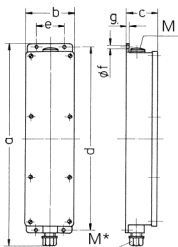

Steckdosenleiste

Bestellnr. 96438

- anschlussfertig verdrahtet
- Gehäuse lichtgrau RAL 7035
- Gehäuse und Doseneinsatz aus AMAPLAST®
- Aufhängebügel wird beigelegt

Technische Daten

CEE 16 A, 5 p, 400 V	1
SCHUKO®	2
Anschluss/Zuleitung	• für 1 Leitung bis 5 x 10 mm ²
Schutzart	IP 44
Gehäusematerial	Kunststoff
Gewicht	1006 g
Höhe	401 mm
Breite	97 mm

Abmessungen

Zeichnung		
5 MB 35		
Maße in mm	a	401
	b	97
	c	63
	d	364
	e	56
	f	5,5
	g	4
	M	25
	M*	25